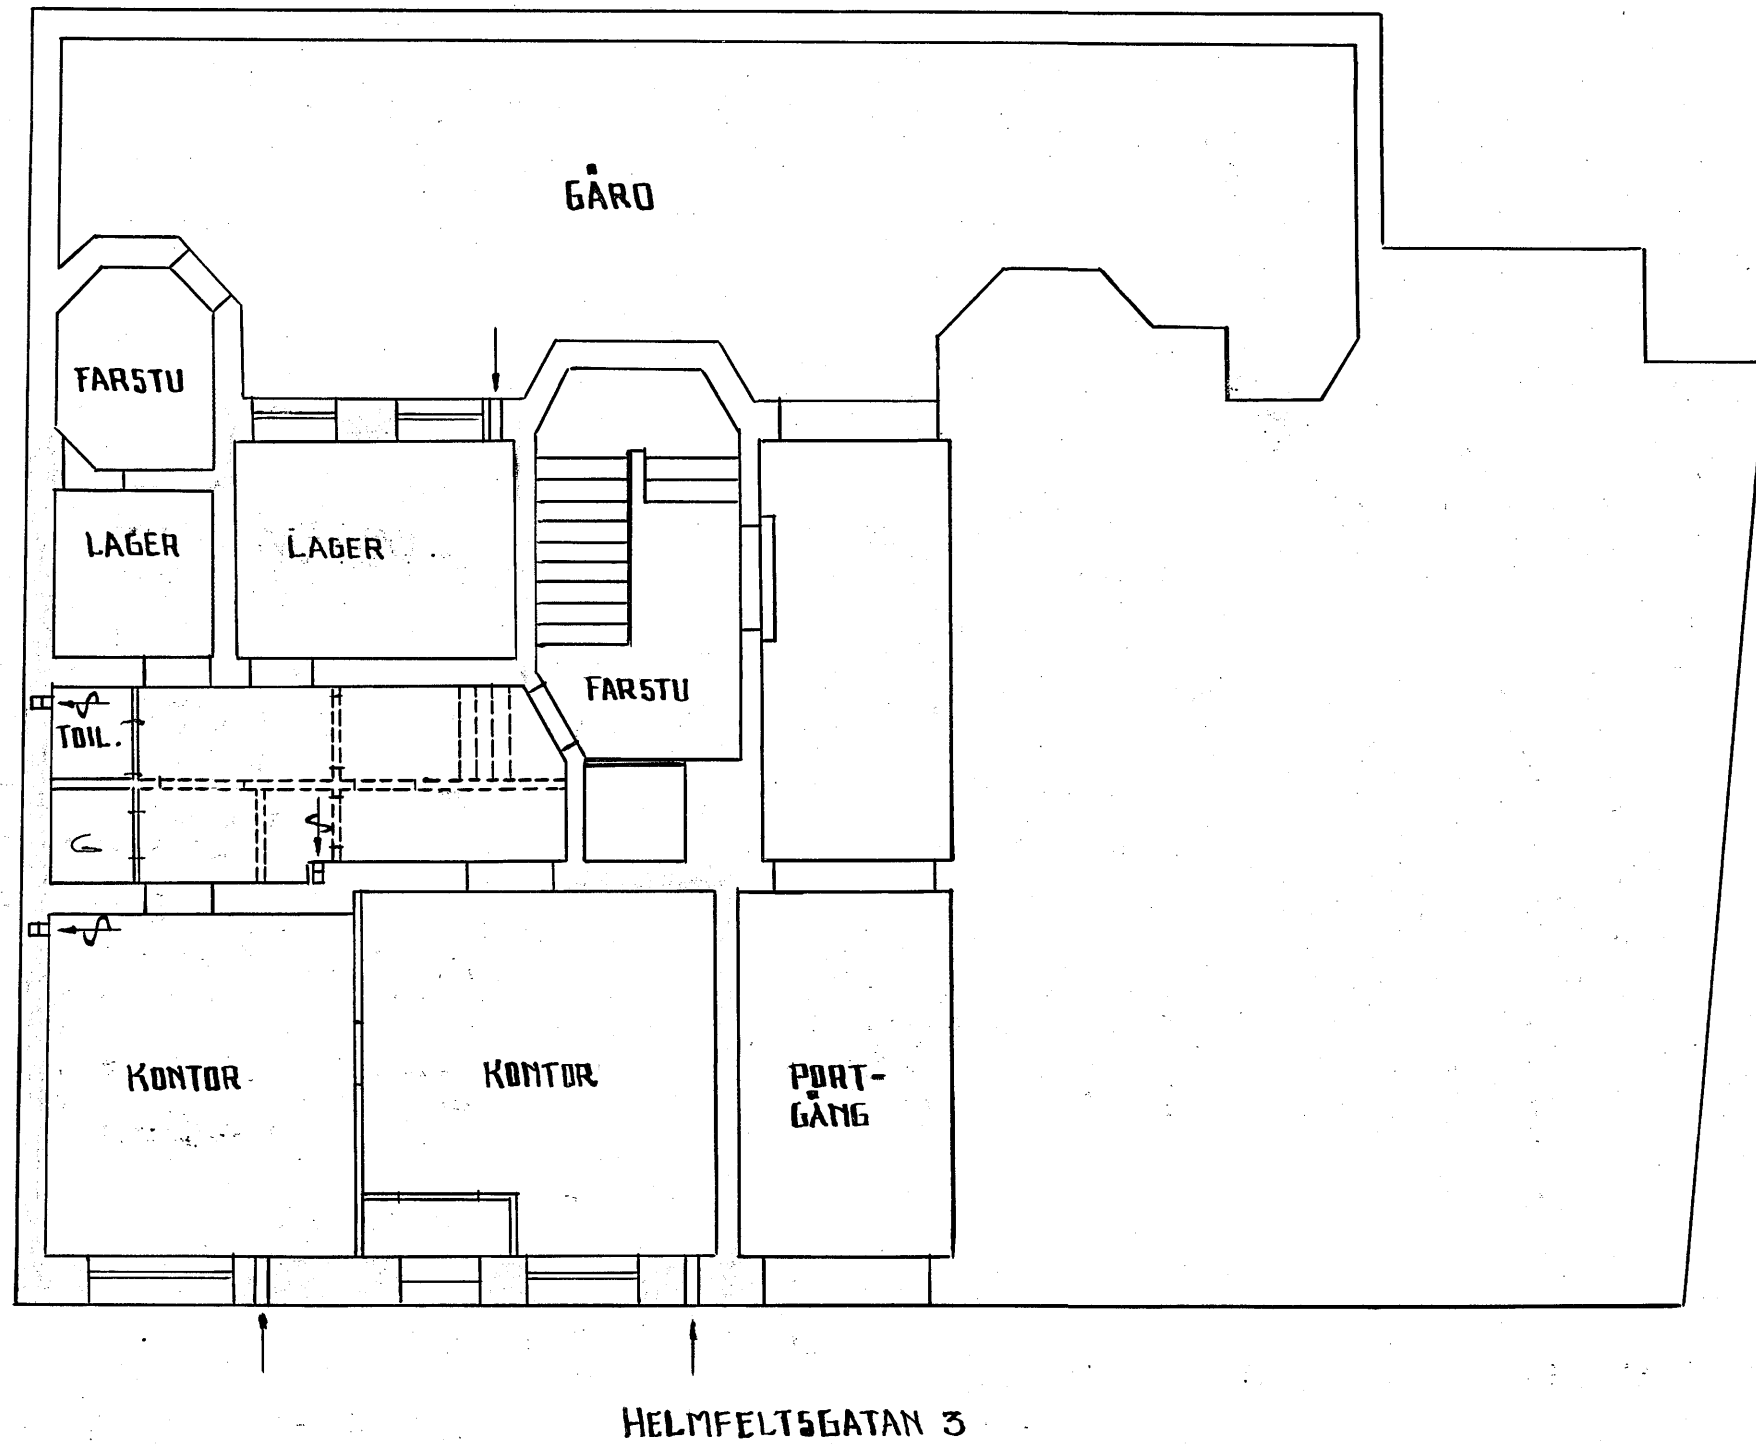

prot. nr 1480
1968
clan nr 696/1968
Fast. nr 28 am 180
skala
Kommunstyrelsen i Malmö

" 3:3 PRINSEN
FÖRSLAG TILL OMBYGGNAD
AV NE-FILIALEN, MALMÖ
SKALA 1:100 RITAD 29.7.63 SII.