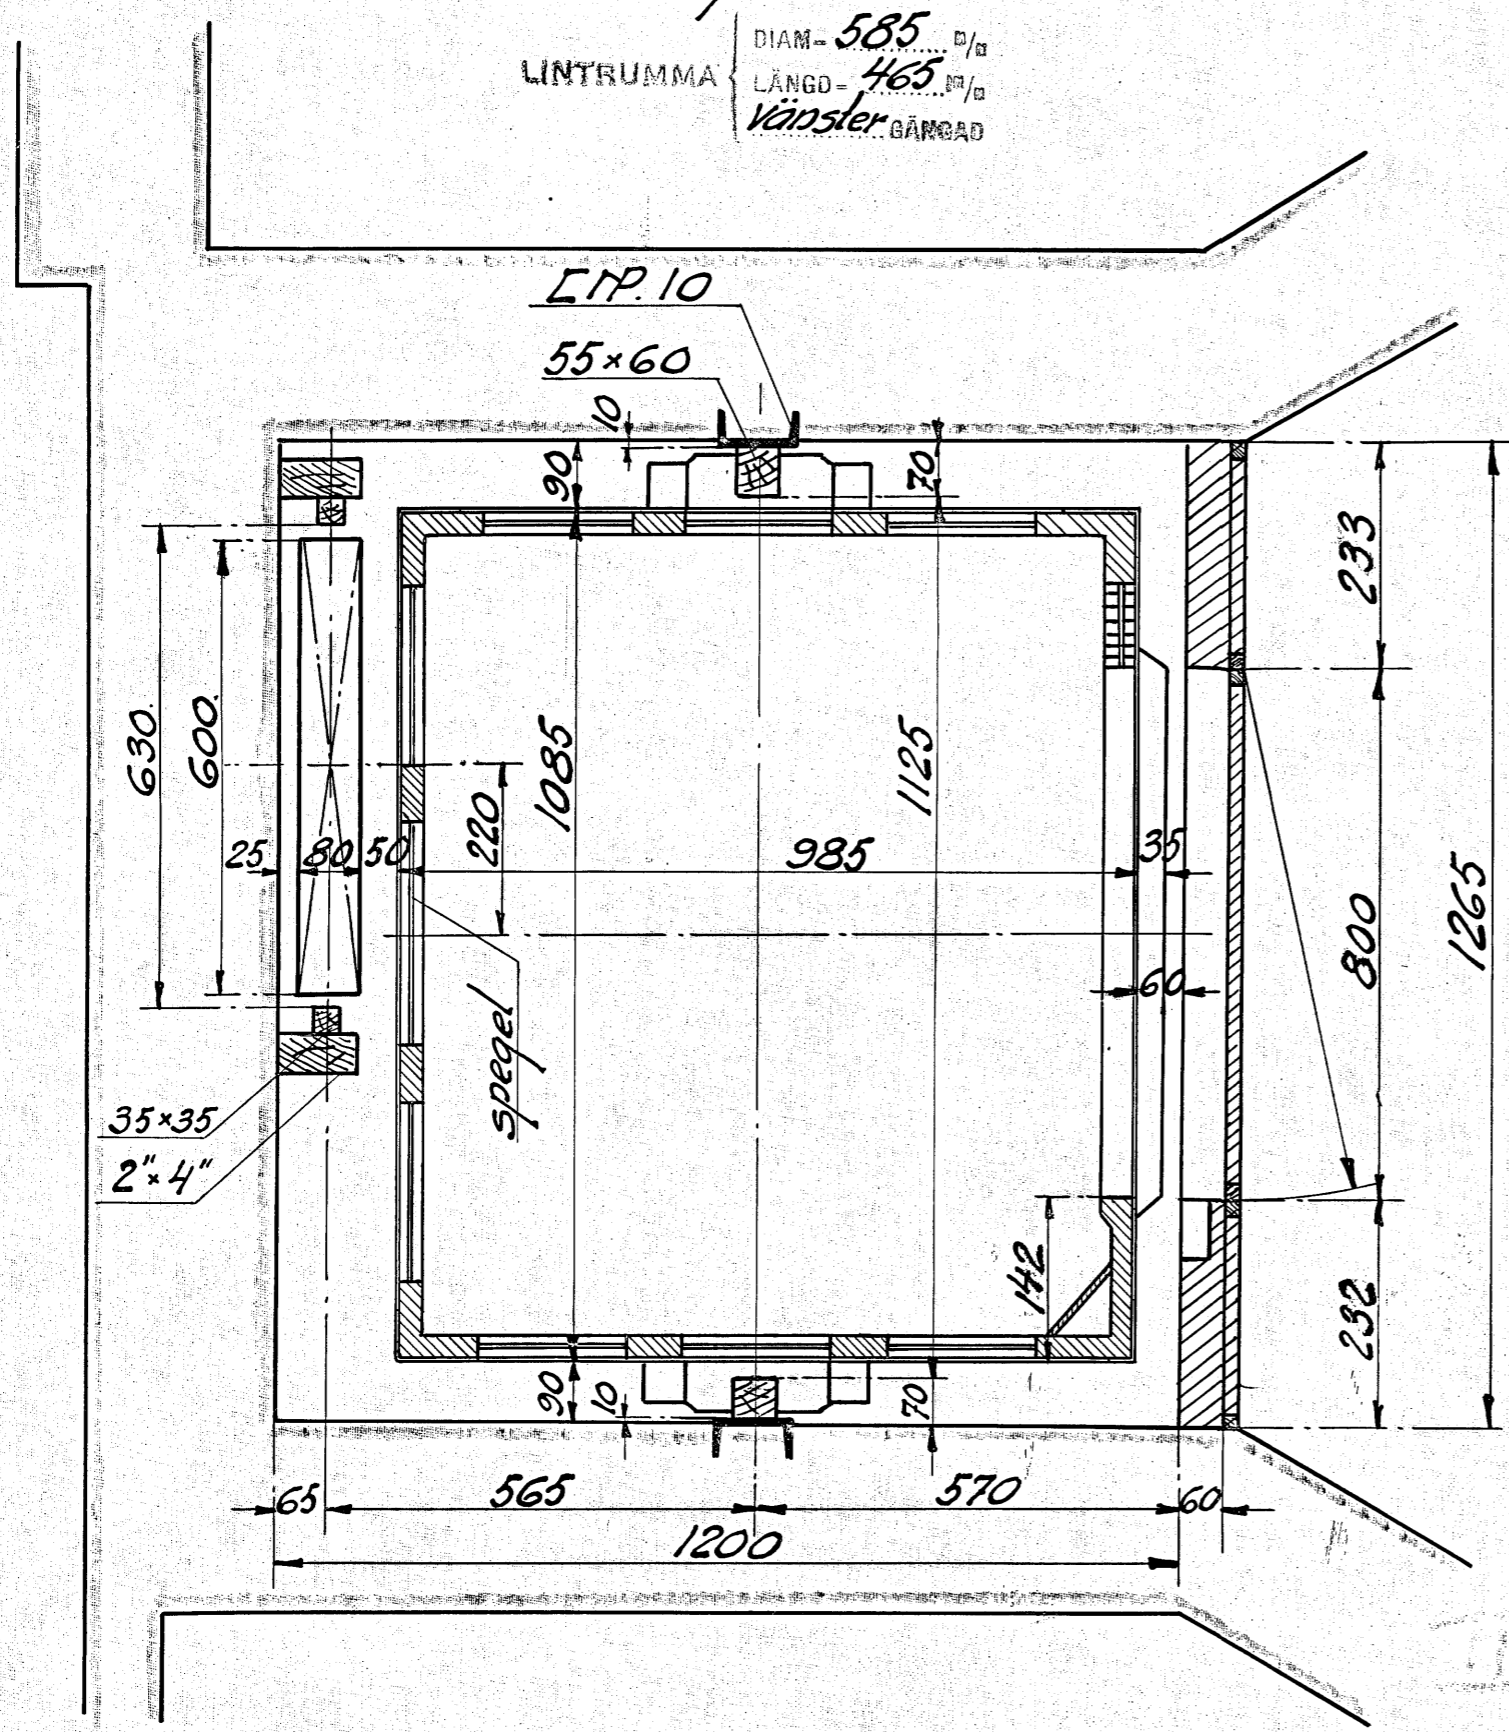

MÅSKINTYP *De*
höger
LINTRUMMA
DIAM = 585^{mm}
LÄNGD = 465^{mm}
Käpster GÄRGADE

UPPSTÄLLNING AF HISS N^o 3651
Bostadsföreningen
Helmfelt upa
Malmö

Anm. för A. O. G. 1926
Bengtsson 79
12/11 26. G.
Anm. till godkännande
i A. O. G. 17/11 26.

SKALA 1:10, 1:20 & 1:50
GRAHAM BROTHERS, STOCKHO

RIT. <i>58</i>	KONT. <i>AM</i>	GODK. <i>AM</i>
LAST 255	KG.	DATUM 17-8-26
HISSHÖJD 16.7	MET.	RITN. N ^o C-3486
HASTIGHET 0.5	M.P.S.	
STANNPLAN 6	ST.	