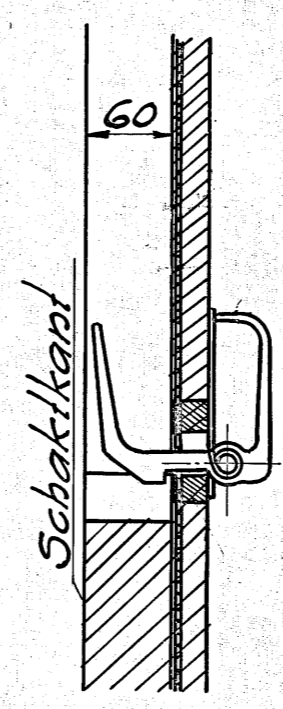

MÅSKINTYP *De*
höger
LINTRUMMA
DIAM = 585^{mm}
LÄNGD = 465^{mm}
Käpster GÄRGADE

UPPSTÄLLNING AF HISS N^o 3651
Bostadsföreningen
Helmfelt upa
Malmö

Anm. för A. O. G. 1926
Bengtsson 79
12/11 26. G.
Anm. till godkännande
i A. O. G. 17/11 26.

SKALA 1:10, 1:20 & 1:50
GRAHAM BROTHERS, STOCKHO

RIT. <i>58</i>	KONT. <i>AM</i>	GODK. <i>AM</i>
LAST 255	KG.	DATUM 17-8-26
HISSHÖJD 16.7	MET.	RITN. N ^o C-3486
HASTIGHET 0.5	M.P.S.	
STANNPLAN 6	ST.	