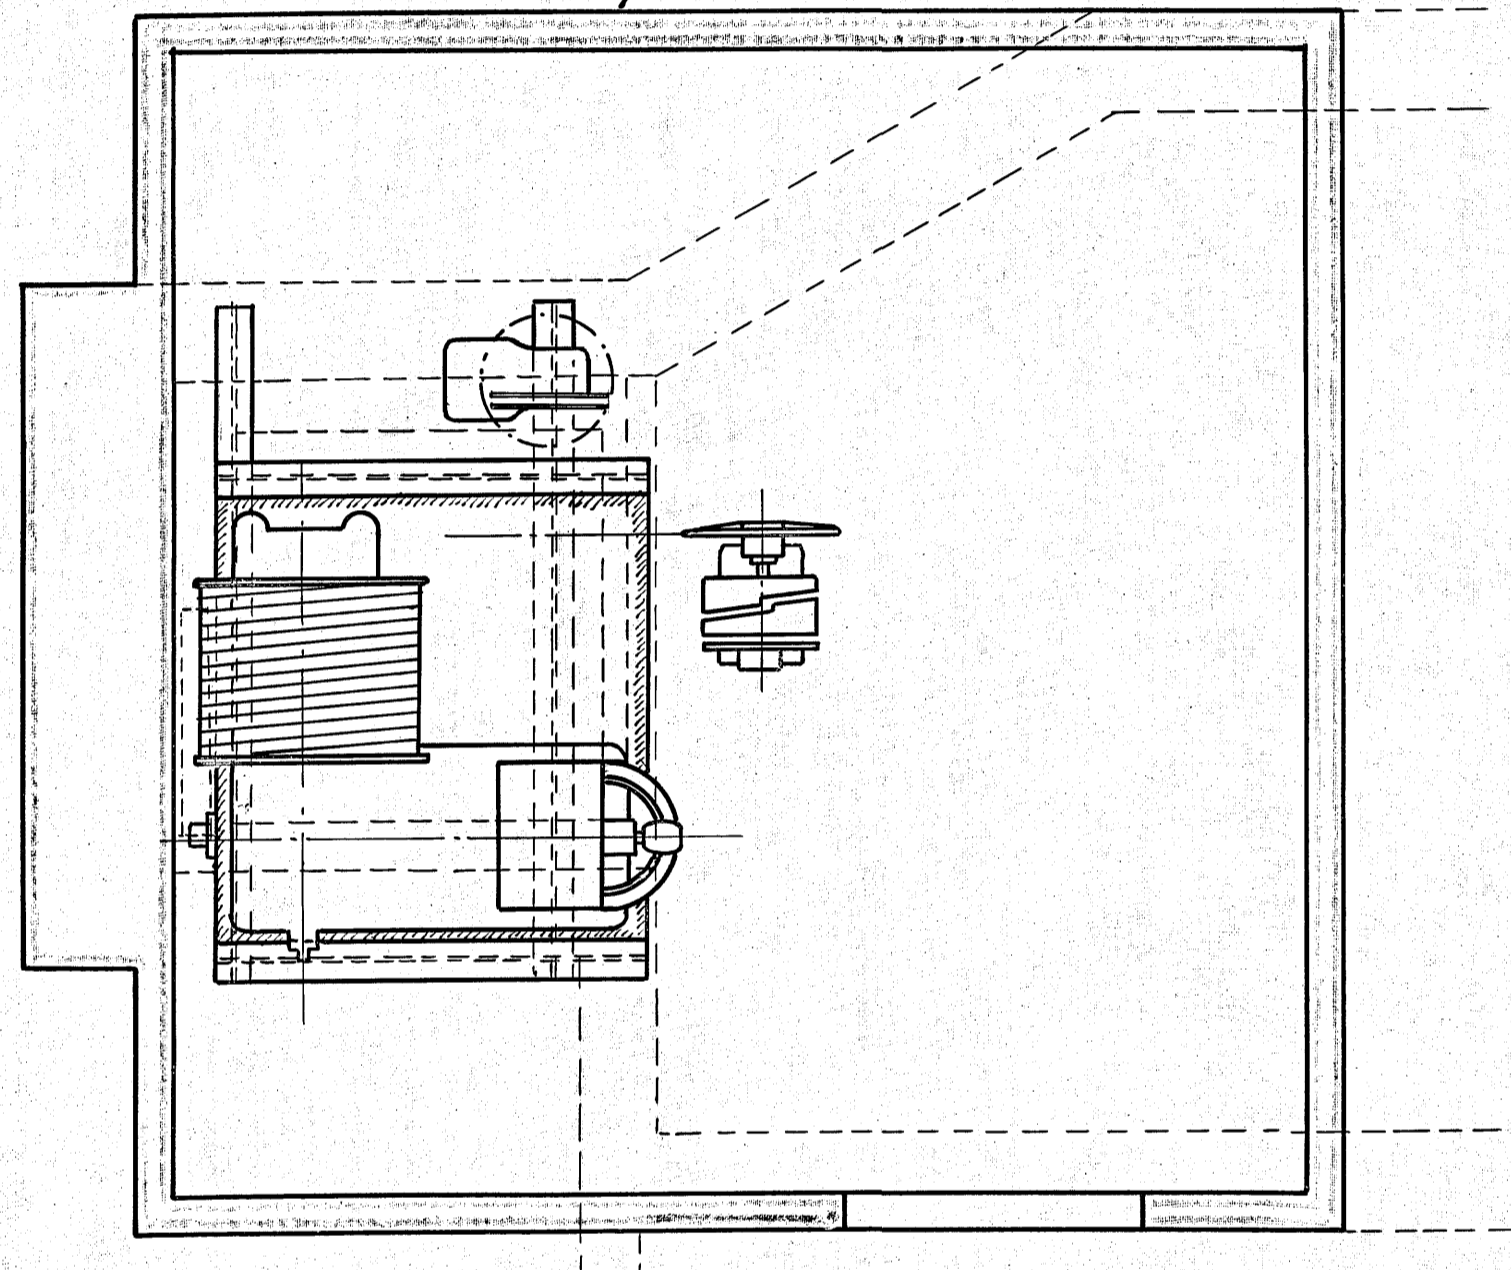

MASKINTYP *Dc*
höger
LINTRUMMA DIAM. 585 mm
LÄNGD. 465 mm
höger GÅNGAD

*Ann. i. B. 6/10 26
Ber. i. B. 12/11 26
Ann. i. B. 17/11 26*

UPSTÄLLNING AF HISS N^o 3650
Bostadsföreningen
Helmfelt upa
Malmö
SKALA 1:10, 1:20 & 1:50
GRAHAM BROTHERS, STOCKHOLM
RIT. *Palm 58* KONTR. *Ohx* GODK. *Ohx*
LAST 255 KG. DATUM 17.8.26 RITN. N^o C-3485
HISSHÖJD 19 MET.
HASTIGHET 0.5 M.P.S.
STÄNNPLAN 7 ST.