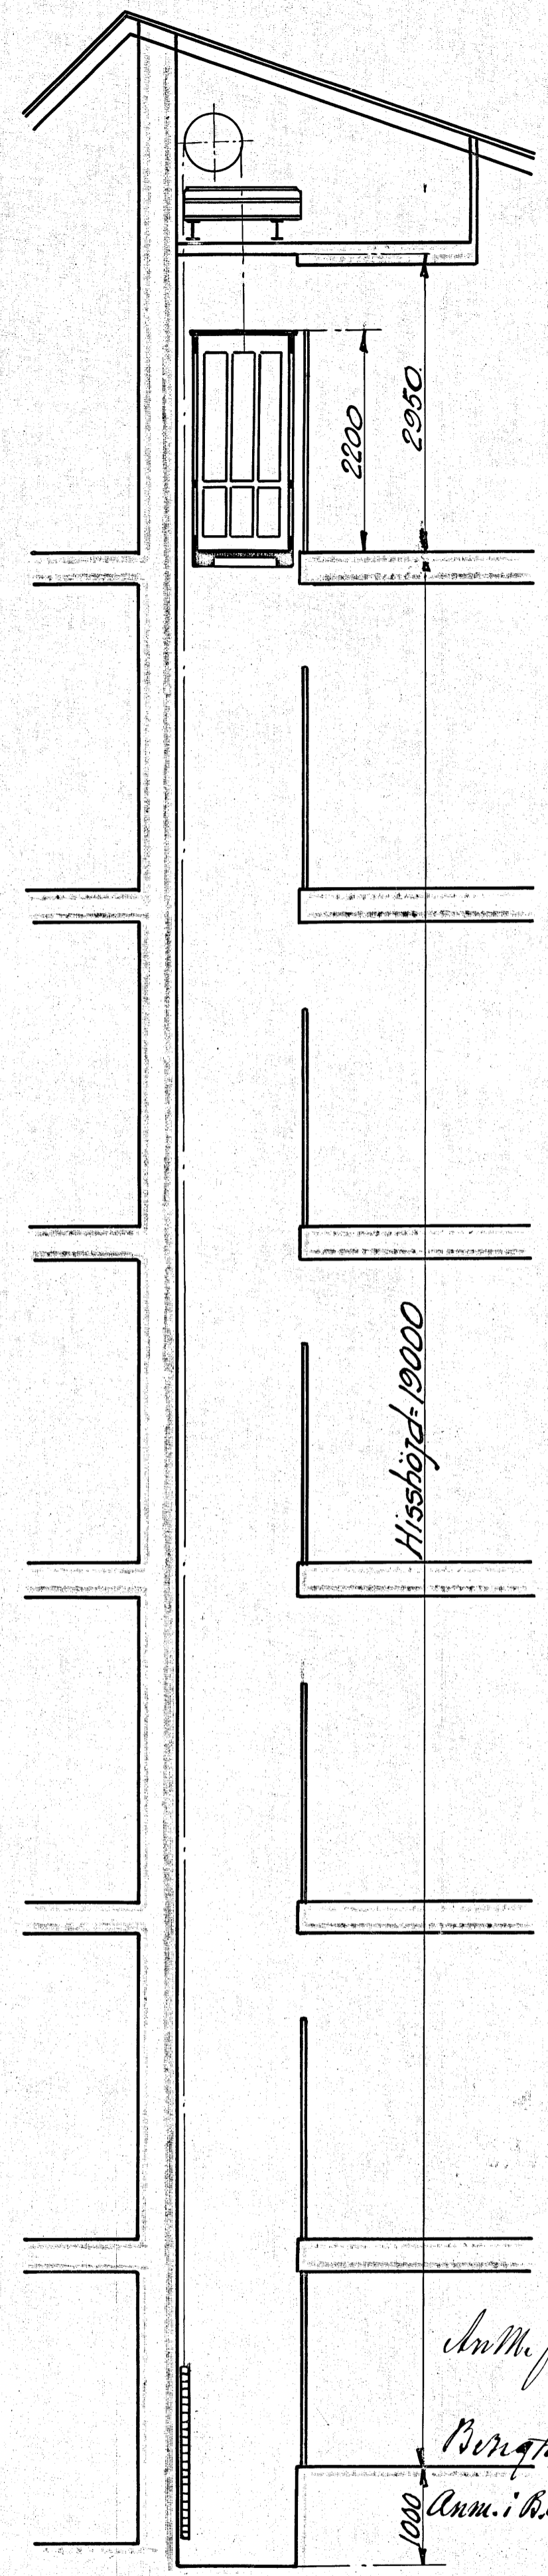

MASKINTYP *Dc*
höger
LINTRUMMA DIAM. 585 mm
LÄNGD. 465 mm
höger GÅNGAD

*Ann. i. B. 6/10 26
Ber. i. B. 12/11 26
Ann. i. B. 17/11 26*

UPSTÄLLNING AF HISS N^o 3650
Bostadsföreningen
Helmfelt upa
Malmö
SKALA 1:10, 1:20 & 1:50
GRAHAM BROTHERS, STOCKHOLM
RIT. *Palm 58* KONTR. *Ohx* GODK. *Ohx*
LAST 255 KG. DATUM 17.8.26 RITN. N^o C-3485
HISSHÖJD 19 MET.
HASTIGHET 0.5 M.P.S.
STÄNNPLAN 7 ST.