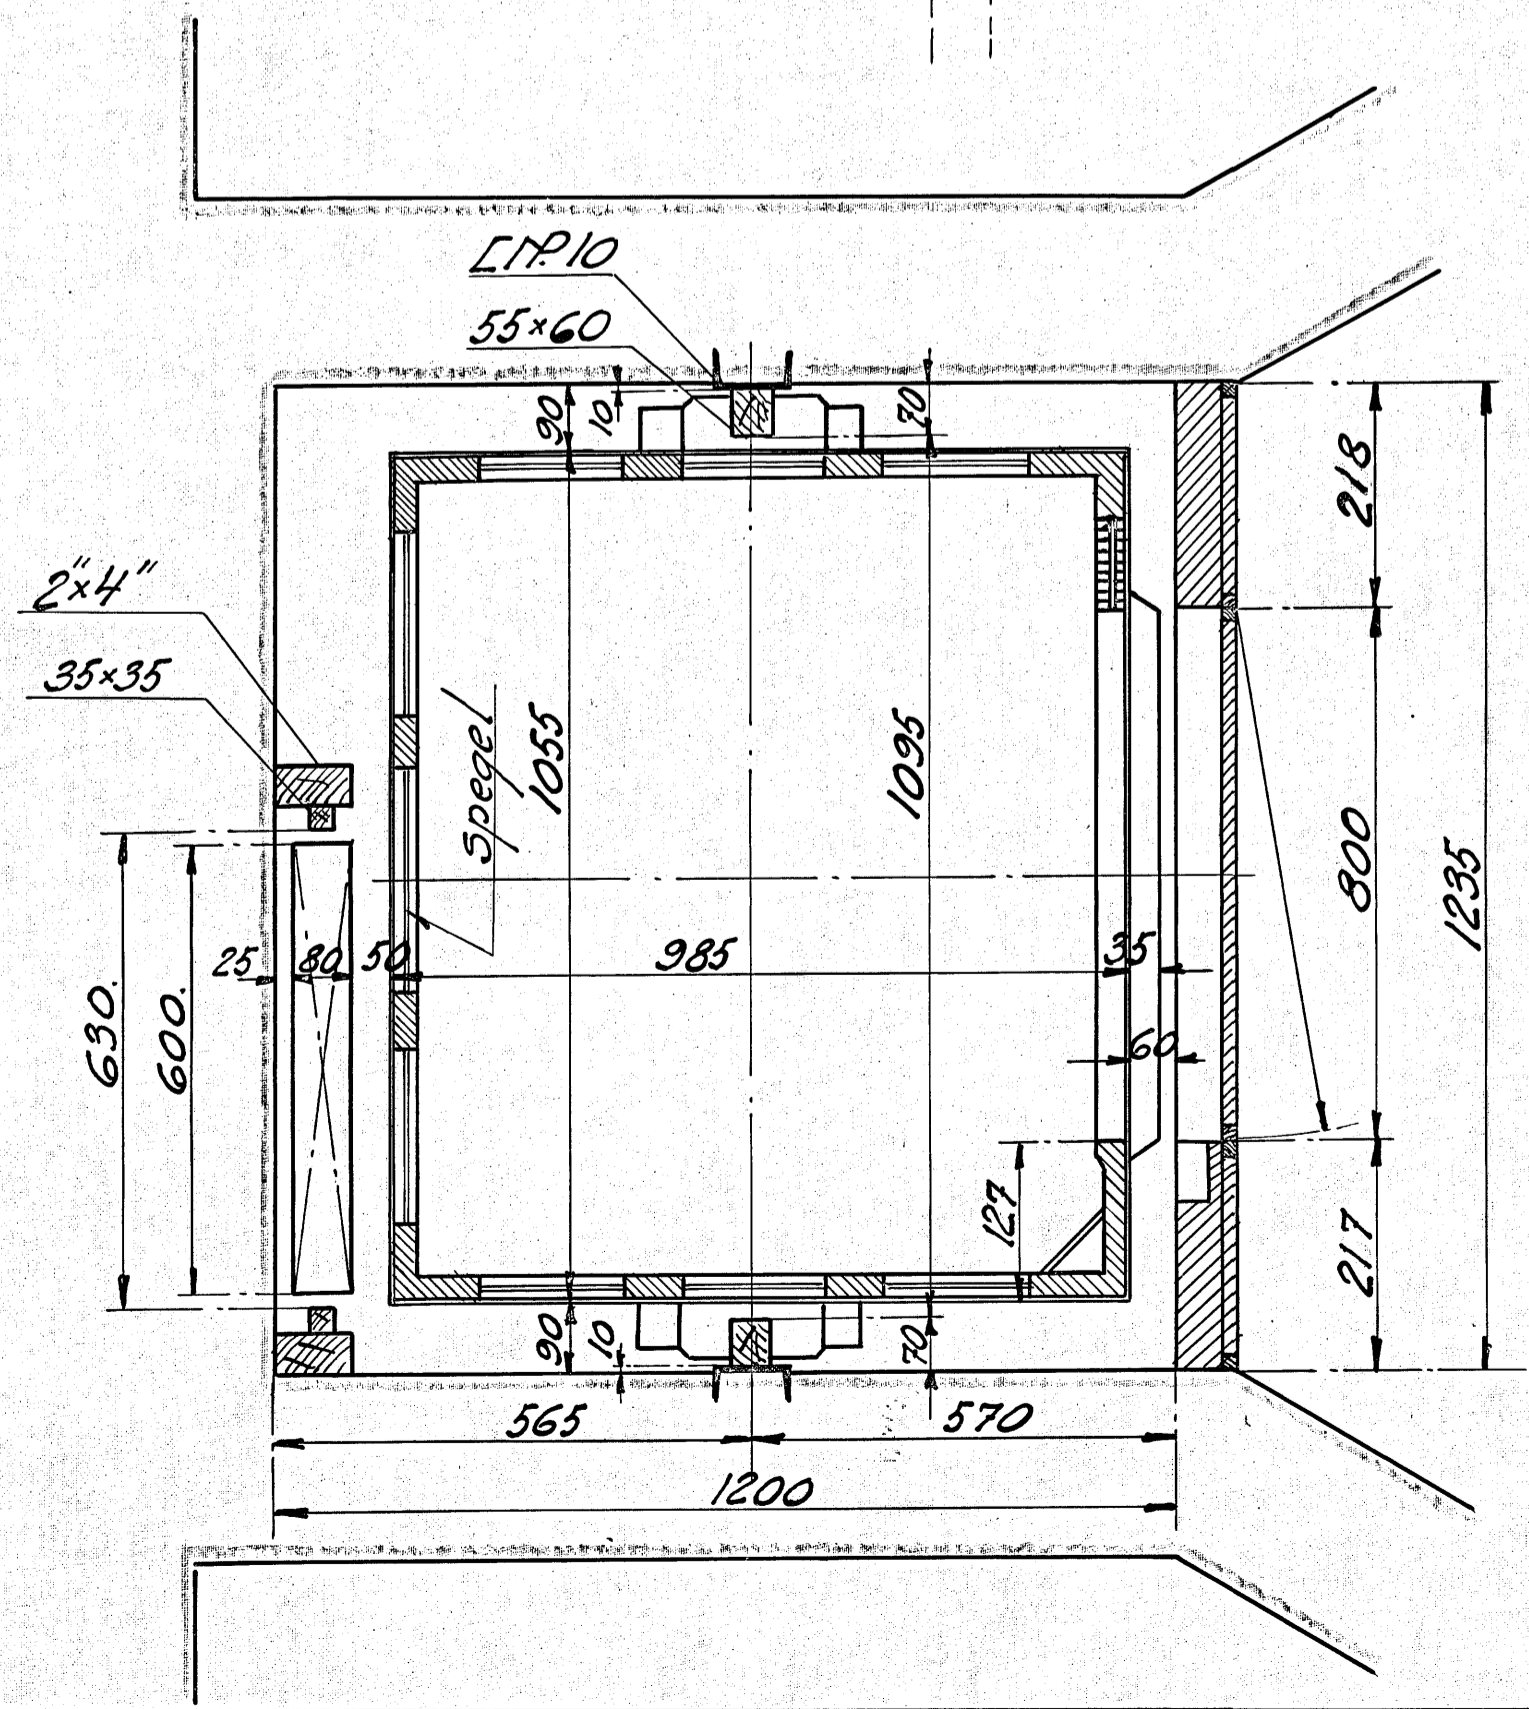

MASKINTYP *Dc*
höger
LINTRUMMA DIAM. 585 mm
LÄNGD. 465 mm
höger GÅNGAD

*Ann. i. B. 6/10 26
Ber. i. B. 12/11 26
Ann. i. B. 17/11 26*

UPSTÄLLNING AF HISS N^o 3650
Bostadsföreningen
Helmfelt upa
Malmö
SKALA 1:10, 1:20 & 1:50
GRAHAM BROTHERS, STOCKHOLM
RIT. *Palm 58* KONTR. *Ohx* GODK. *Ohx*
LAST 255 KG. DATUM 17.8.26 RITN. N^o C-3485
HISSHÖJD 19 MET.
HASTIGHET 0.5 M.P.S.
STÄNNPLAN 7 ST.