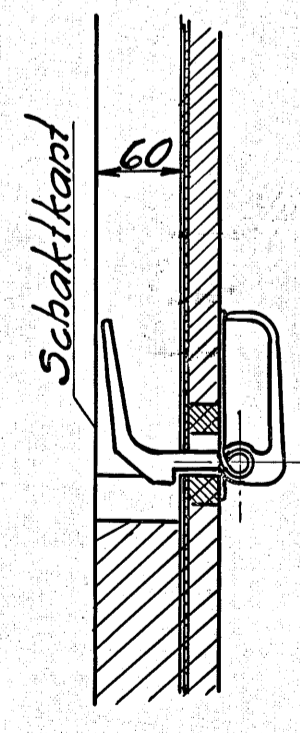

MASKINTYP *Dc*
höger
LINTRUMMA DIAM. 585 mm
LÄNGD. 465 mm
höger GÅNGAD

*Ann. i. B. 6/10 26
Ber. i. B. 12/11 26
Ann. i. B. 17/11 26*

UPSTÄLLNING AF HISS N^o 3650
Bostadsföreningen
Helmfelt upa
Malmö
SKALA 1:10, 1:20 & 1:50
GRAHAM BROTHERS, STOCKHOLM
RIT. *Palm 58* KONTR. *Ohx* GODK. *Ohx*
LAST 255 KG. DATUM 17.8.26 RITN. N^o C-3485
HISSHÖJD 19 MET.
HASTIGHET 0.5 M.P.S.
STÄNNPLAN 7 ST.