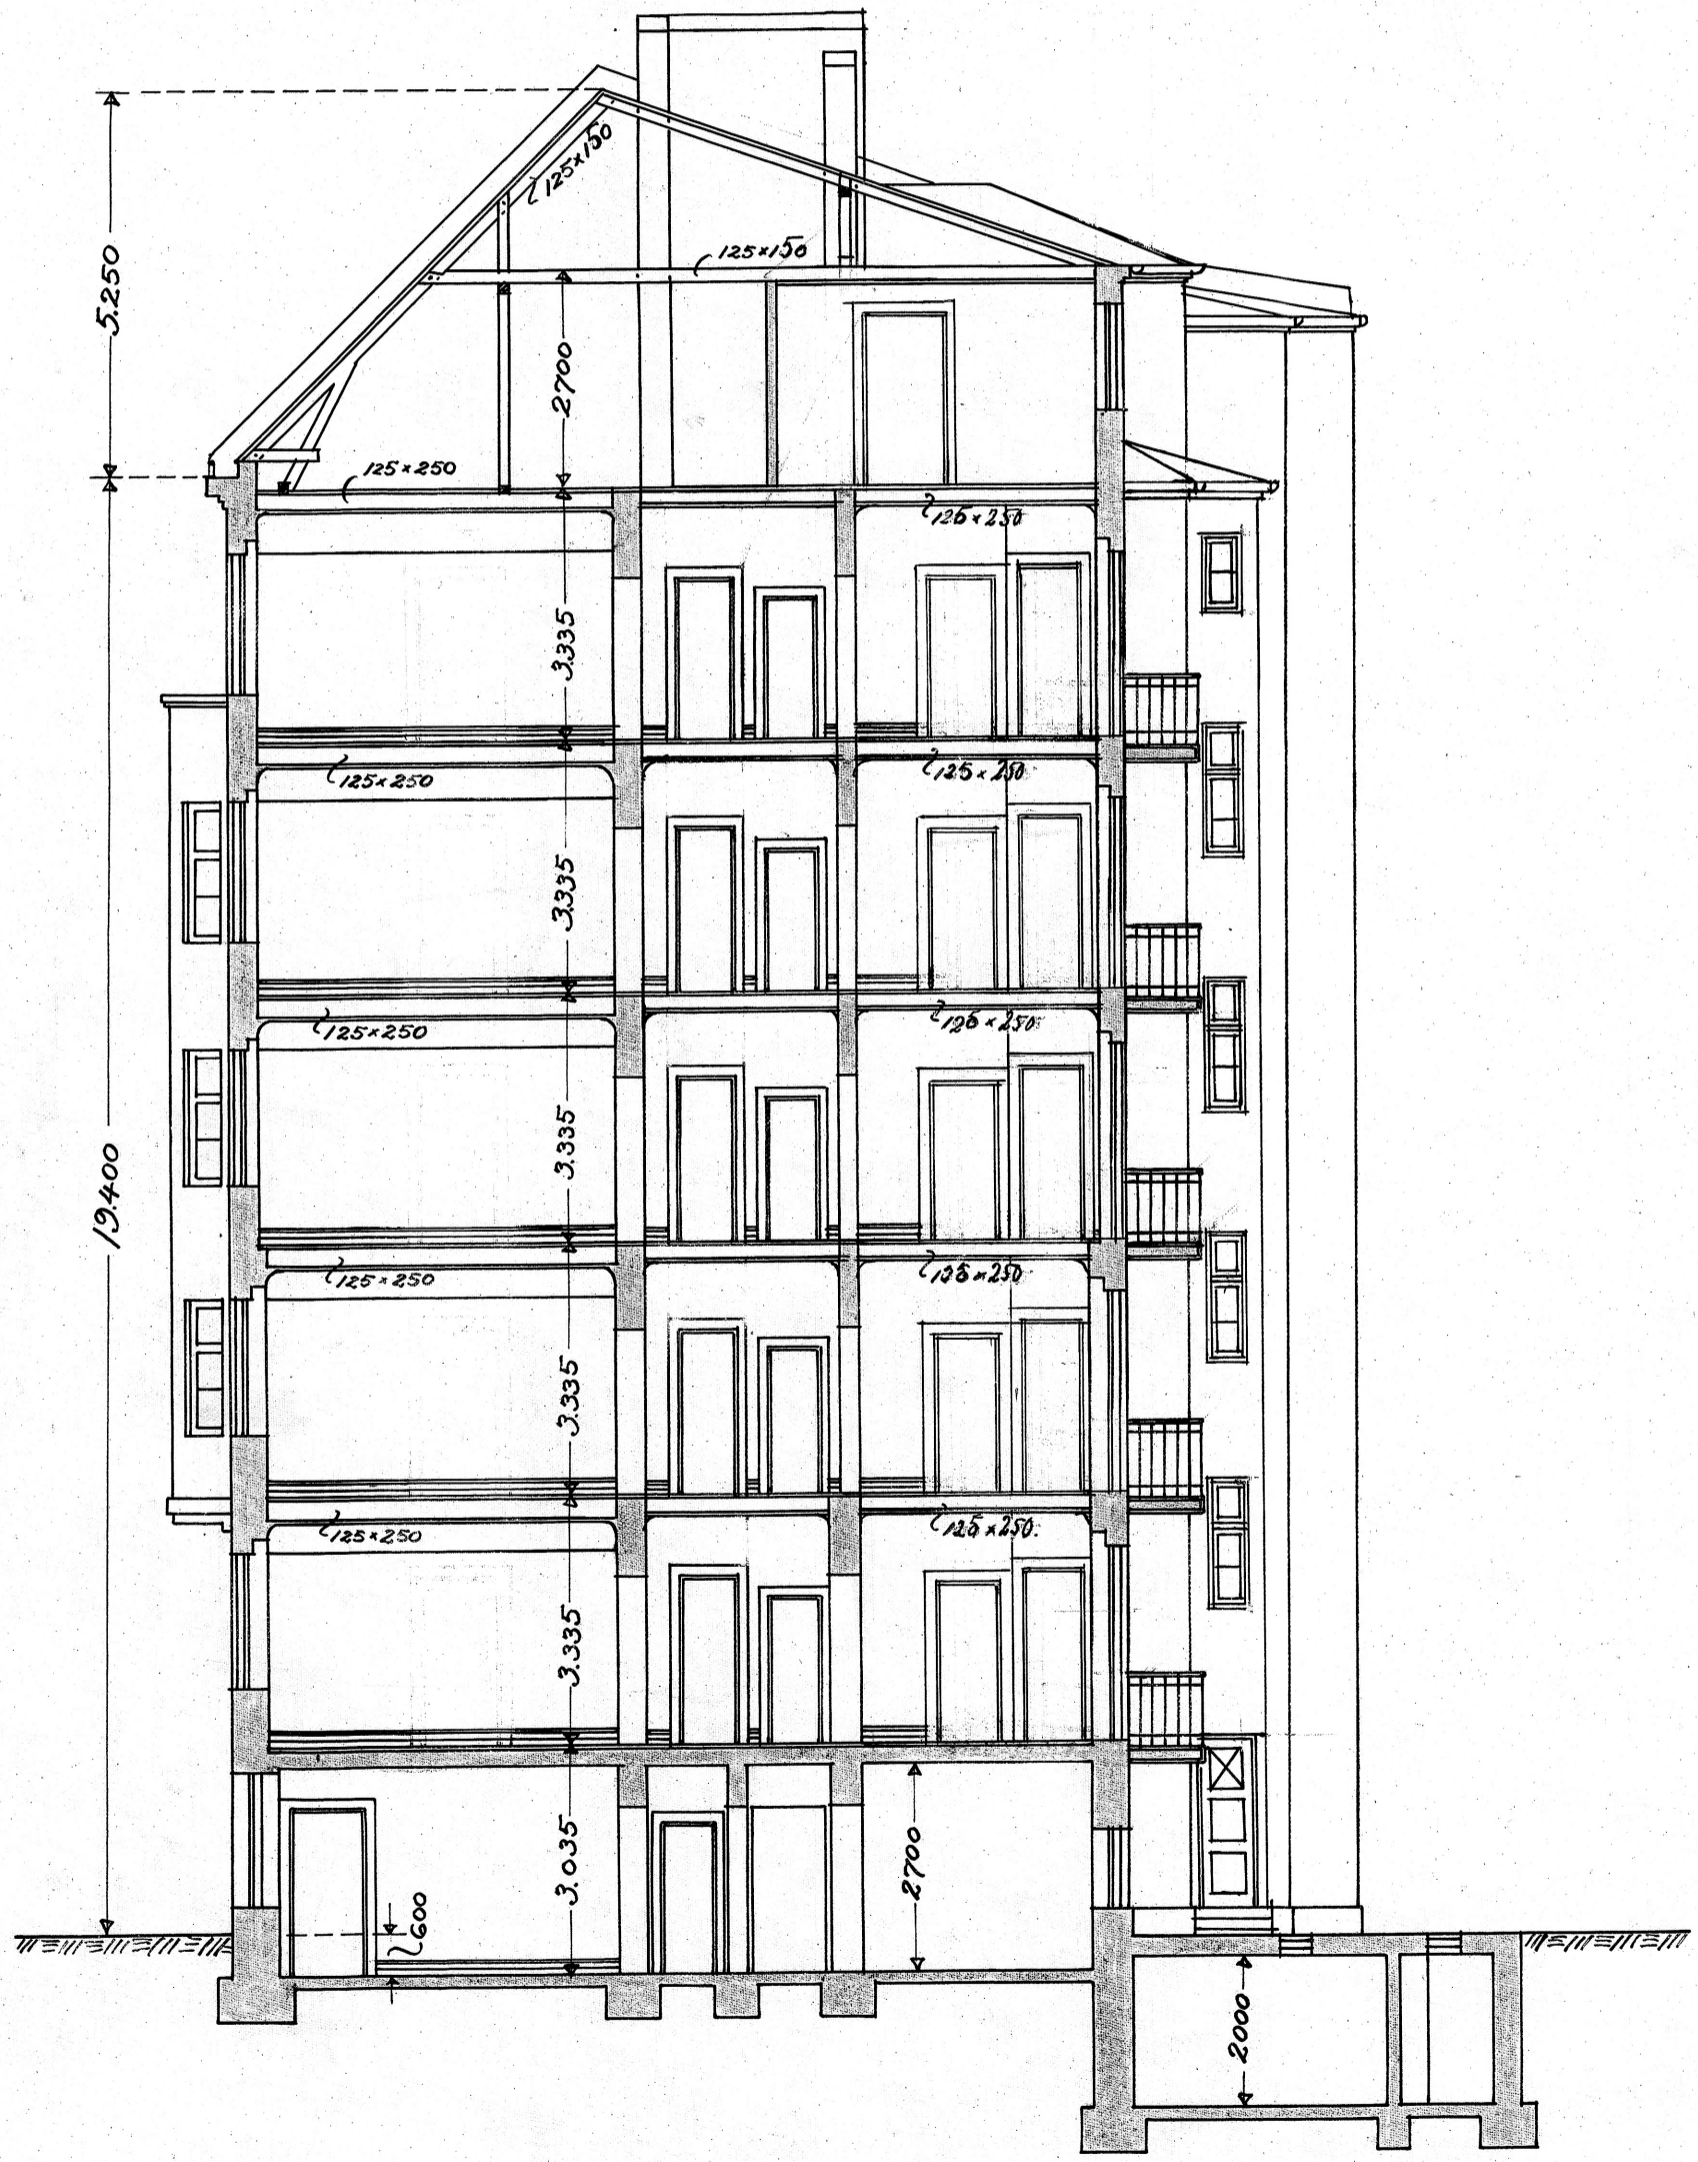

204.

Diary No. 193/1926.
Fastid den 30 juni.

Prov. 371, lill. B.

NYBYGGNAD Å TOMT N: 3, KVART. N: 3 PRINSEN I MÄLMÖ

SEKTION

INKOM TILL
BYGGNADSNÄMNDEN
DEN 1 APR. 1926

MÄLMÖ DEN 6 APRIL 1926.
August Lindberg