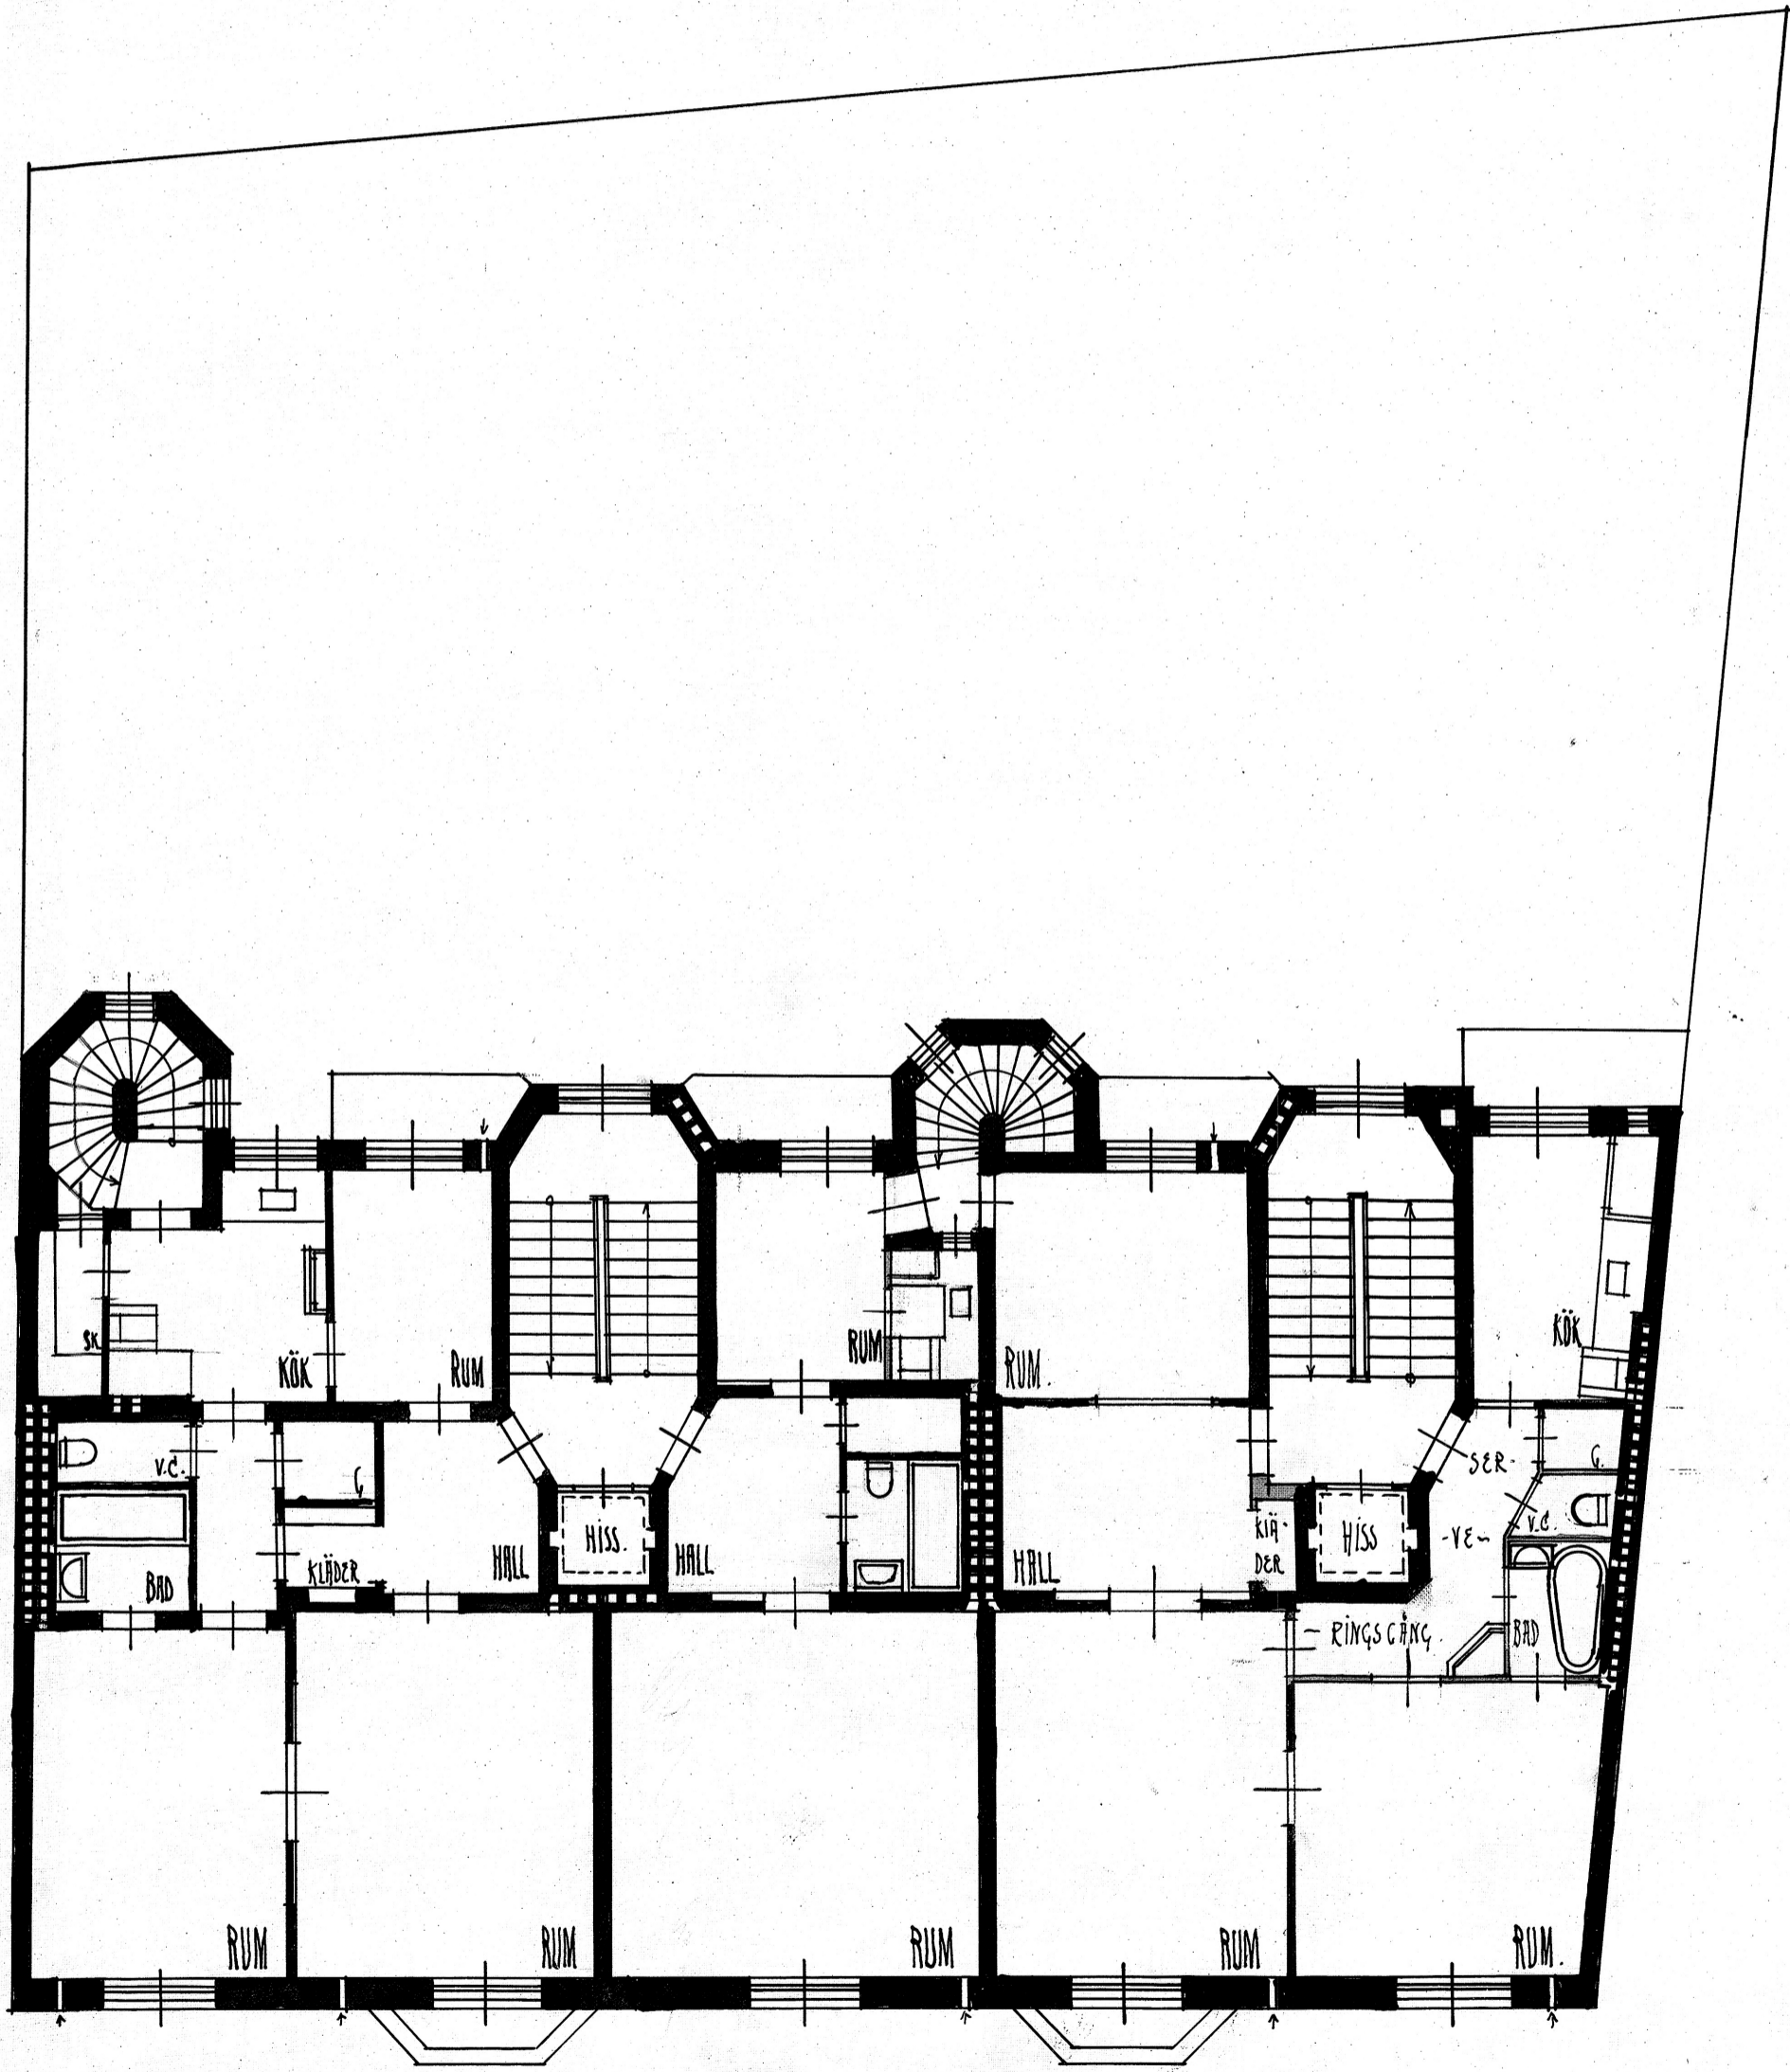

277.

NYBYGGNAD Å TOMT N: 3, I KVART. N: 3 PRINSEN, MALMÖ.

PLAN IV VÅNINGEN 4 TR UPP.

Diar. N: 440/1926.
Fastst. den 25 augusti.

Proj. 487/1926, lill. C.

JANIS TILLY
BYGGNADSRÄMMAN
DEN 19 AUG. 1926

Måttas d. 10 Aug
Ouyhenna