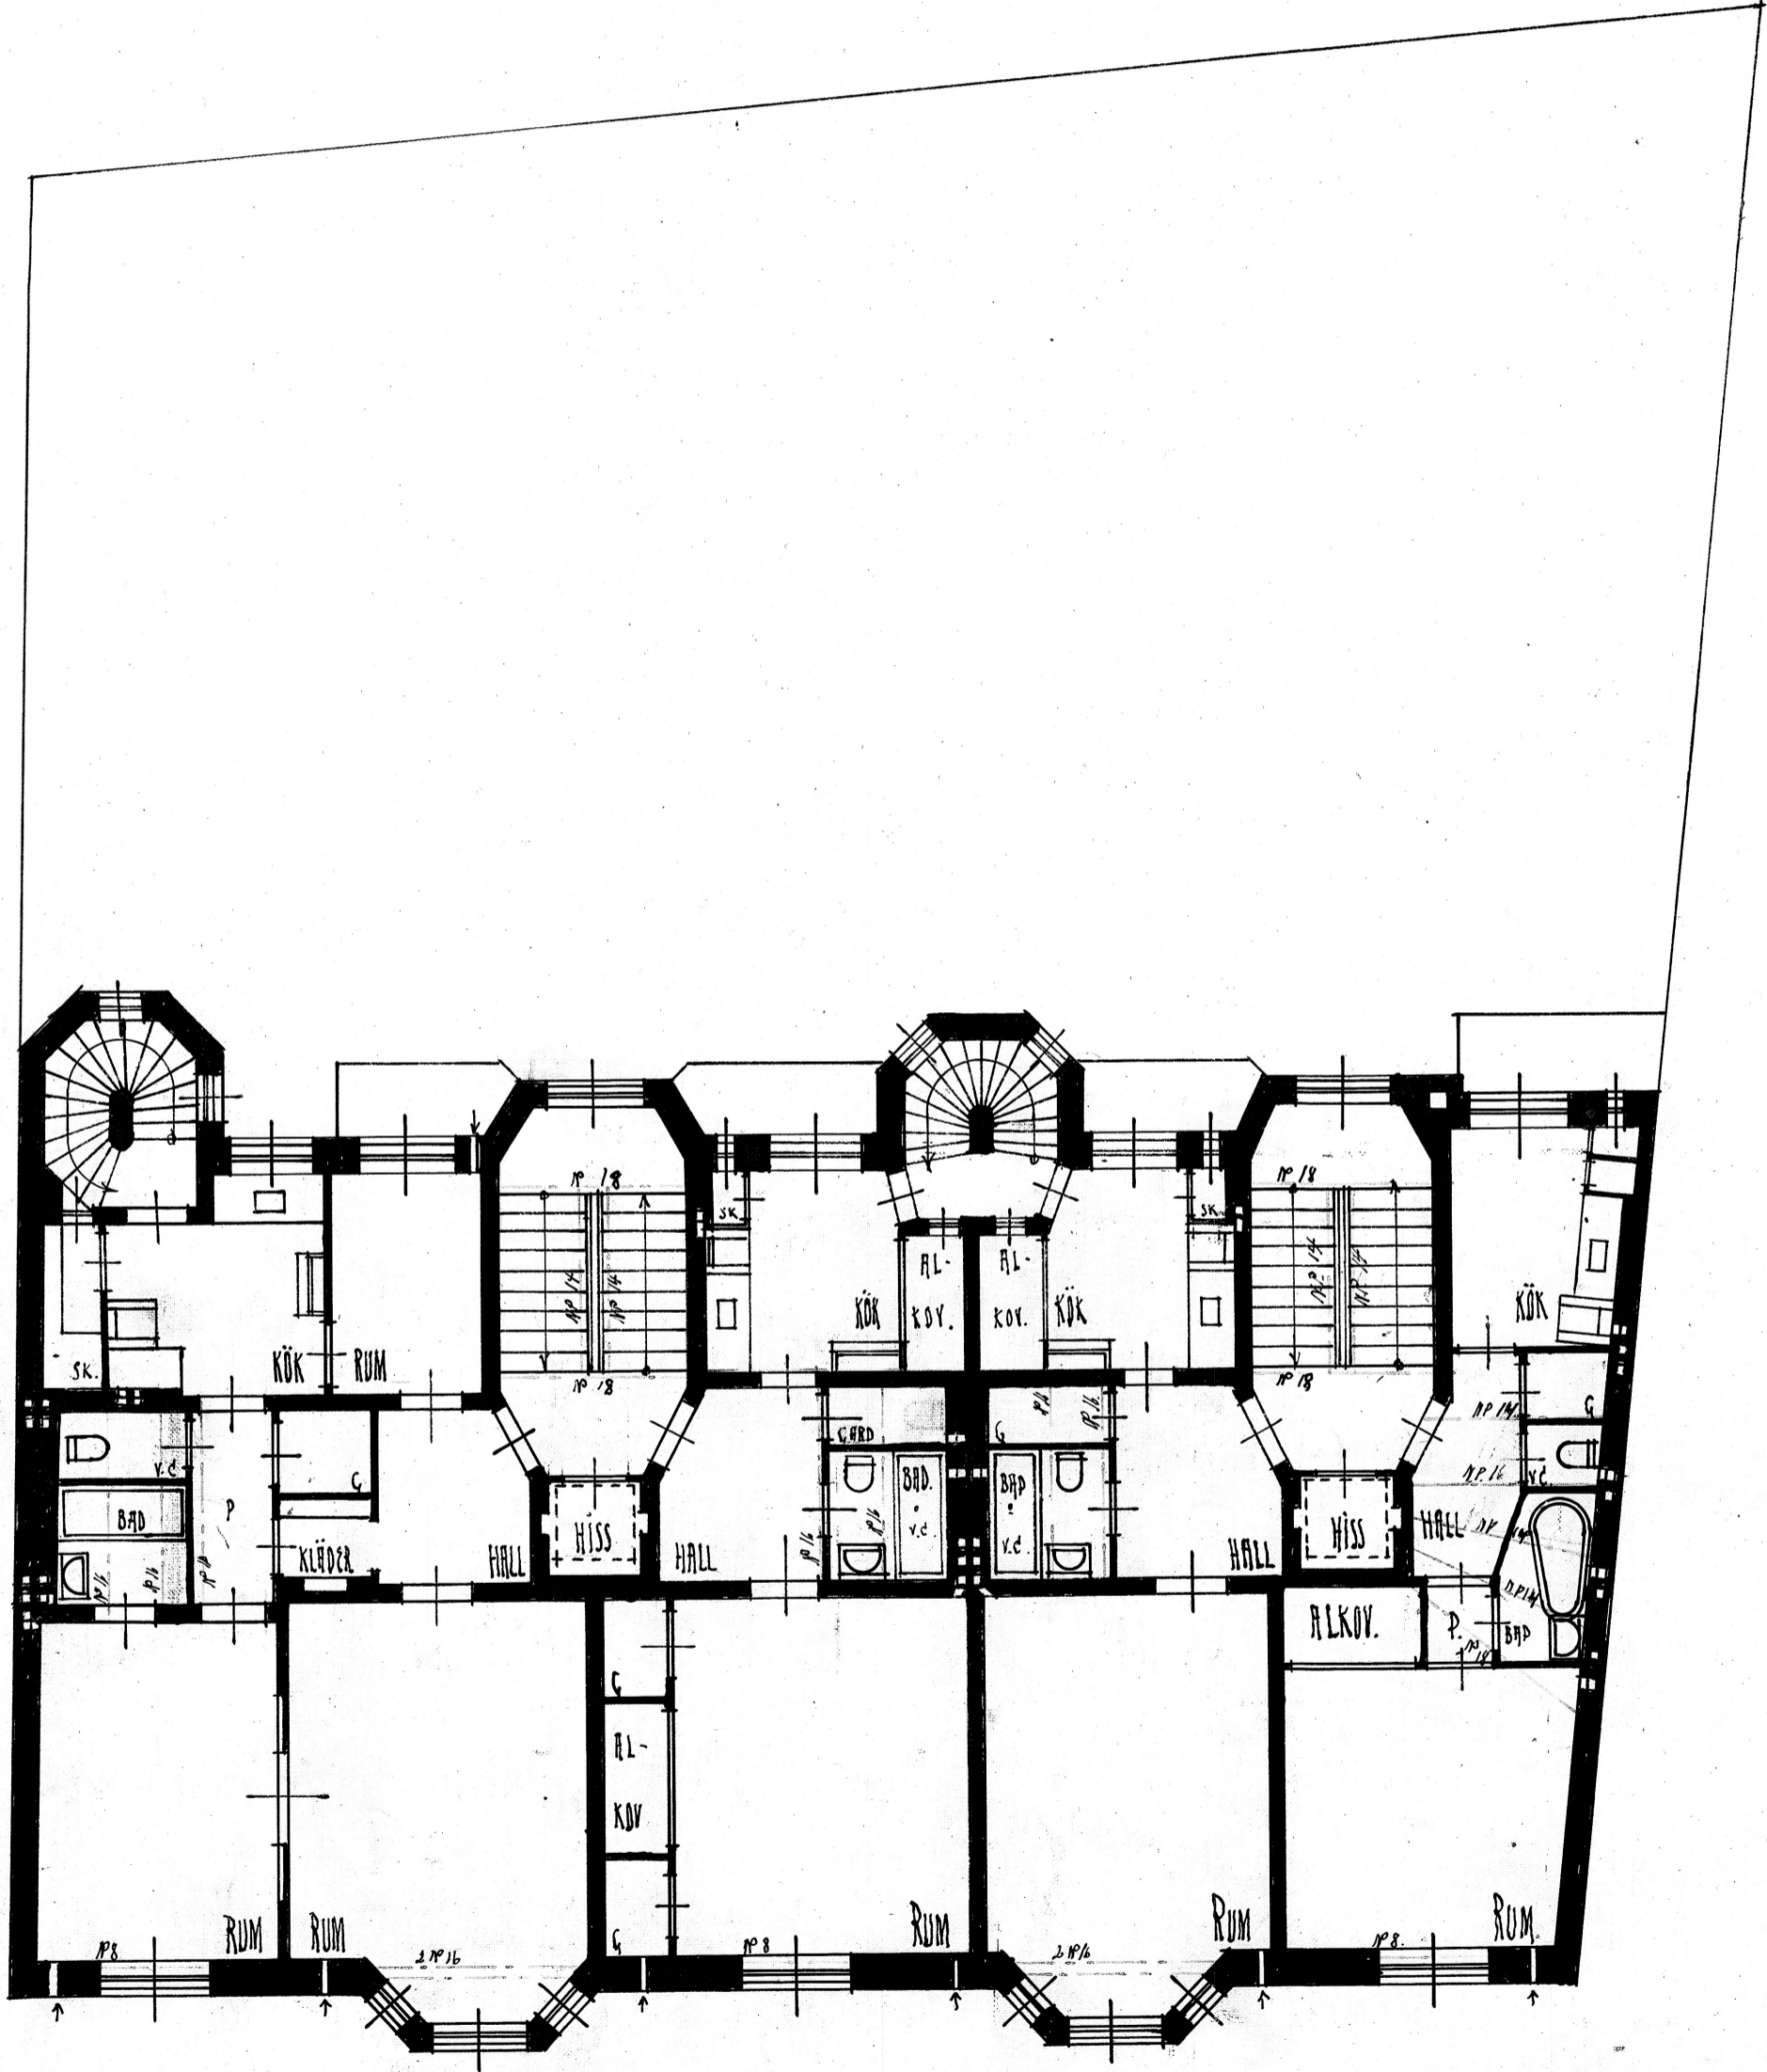

277.

• NYBYGGNAD Å TOMT N: 3. KVART. N: 3 PRINSEN I MALMÖ.

Diar. N: 440/1926.
Fastst. den 25 augusti.

Arch. 487
1926, l. A.

• PLAN AV VÄNING 1 TR. UPP.

BYGGNADSKÄNDEN
DOK. 10 AUG. 1926

Skals d. 10 Aug 26
Oeythendaa