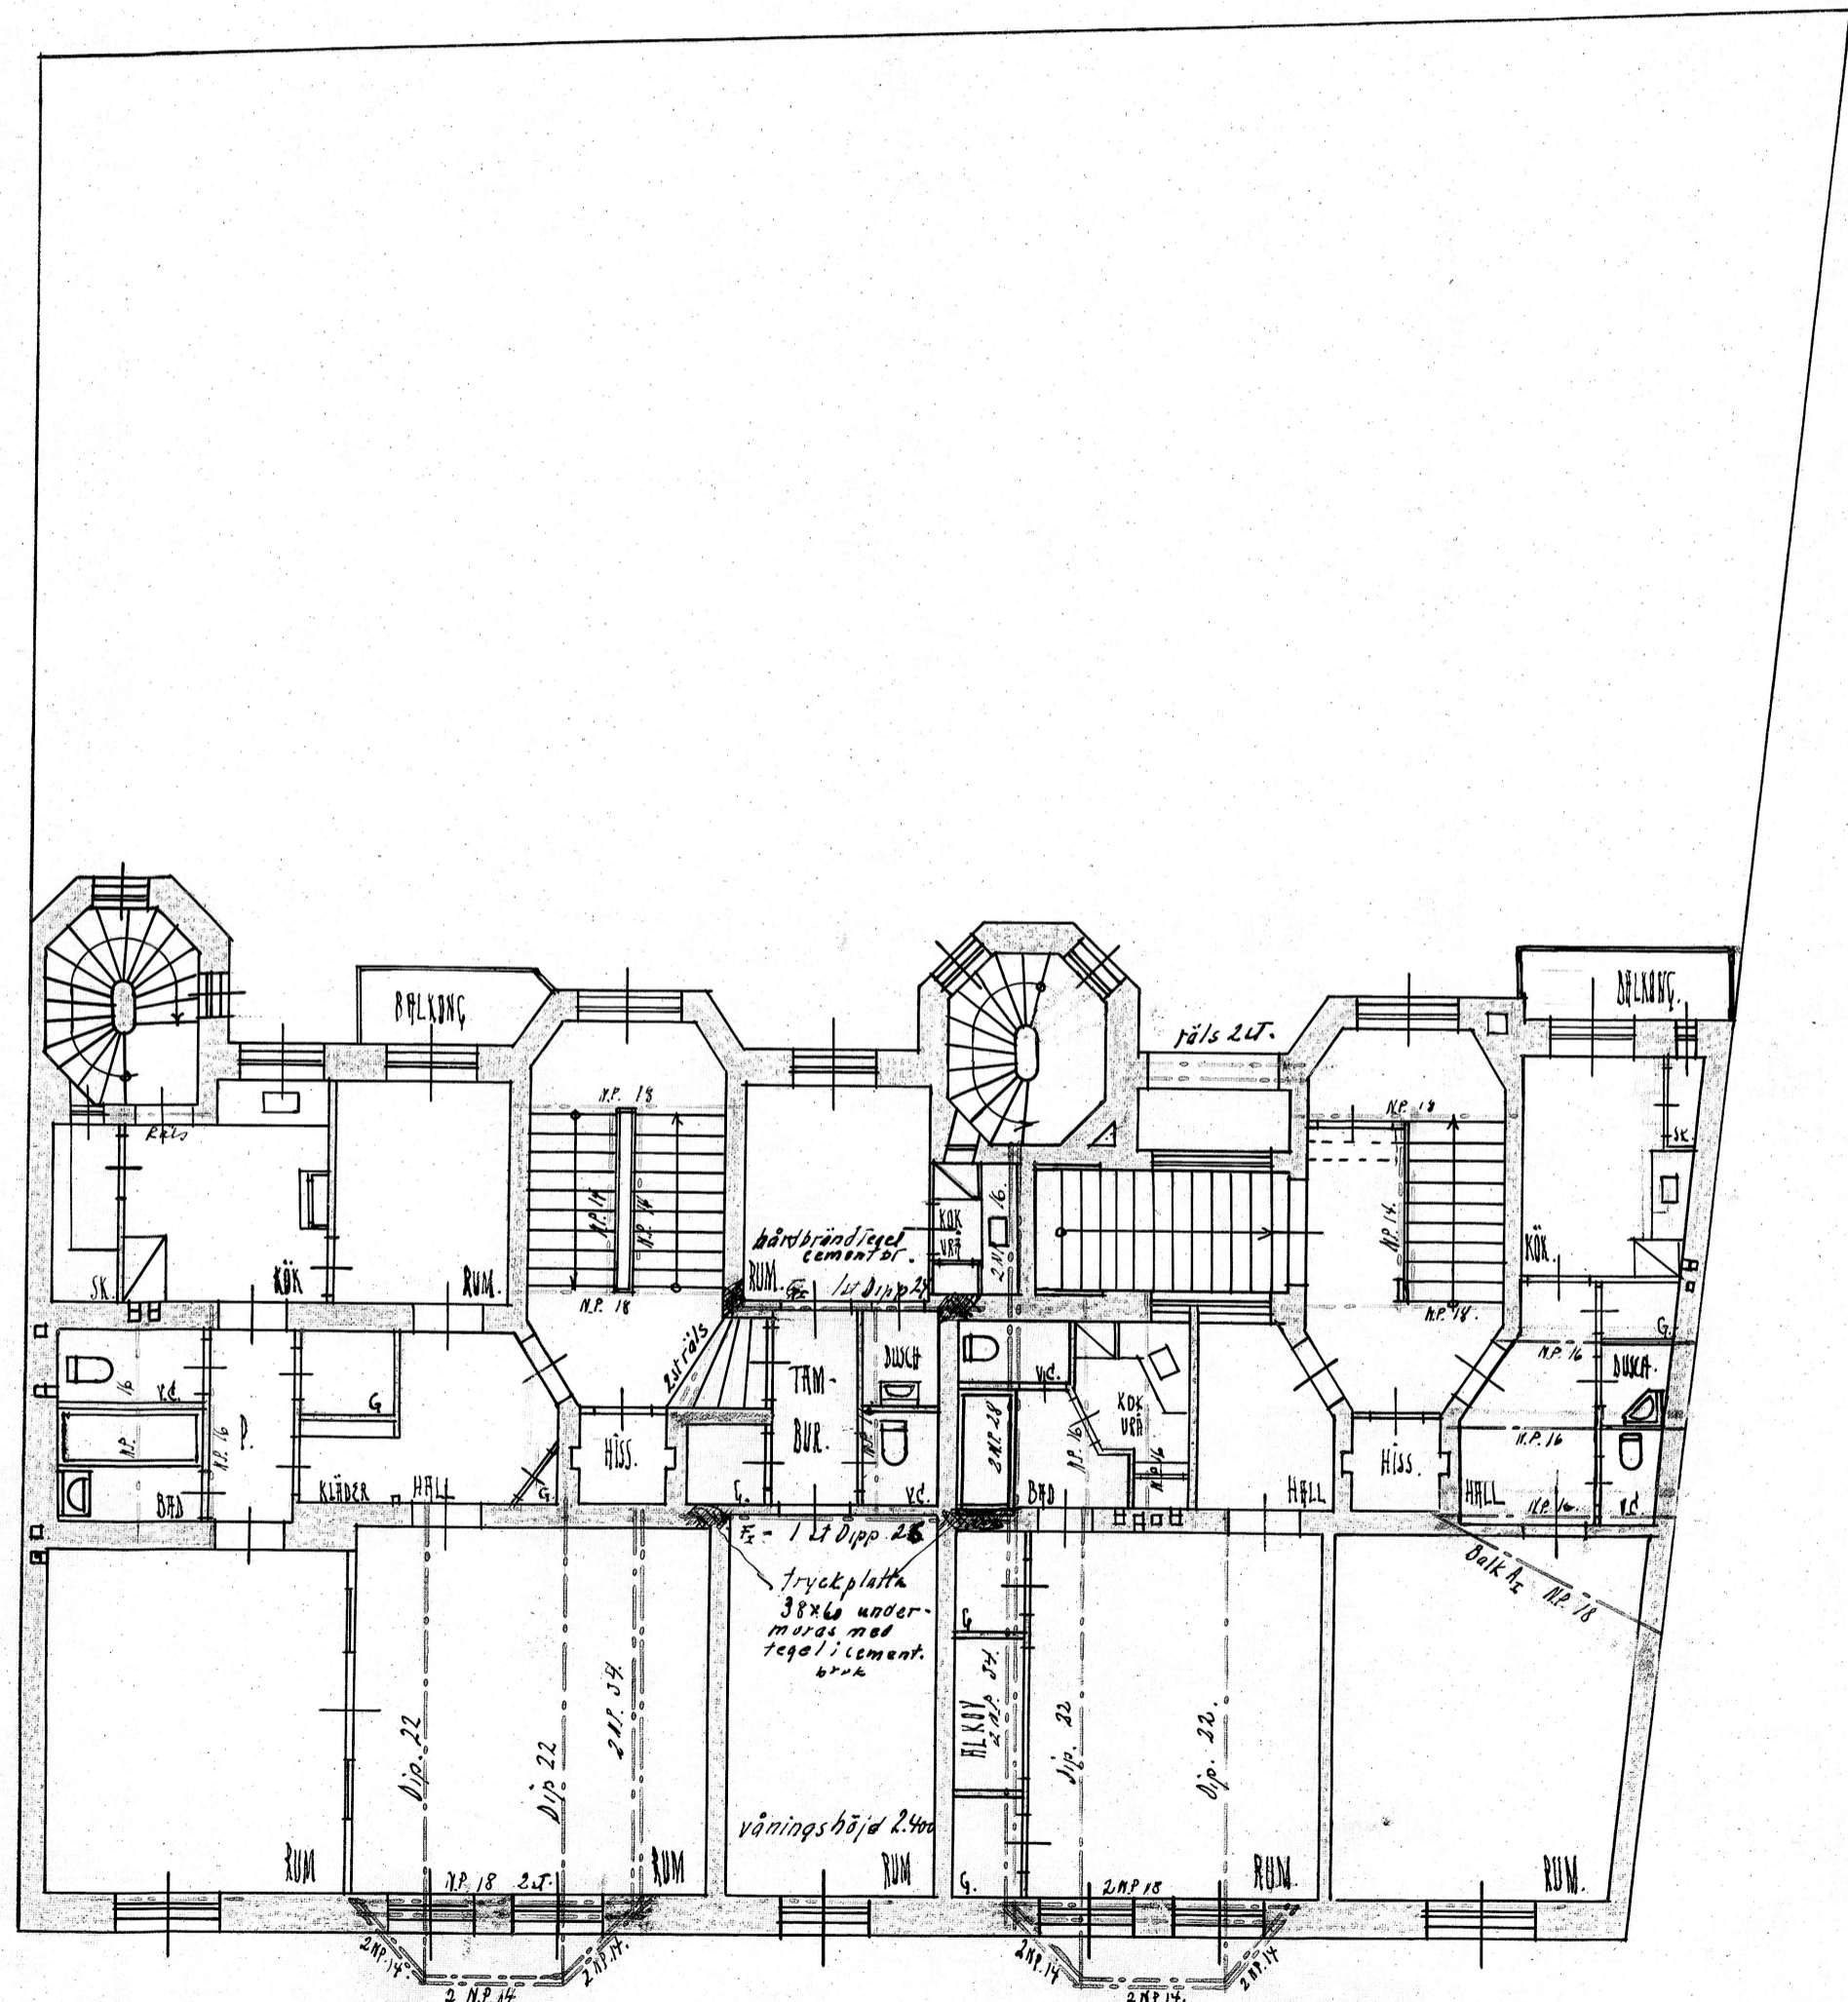

205.

• NYBYGGNAD I TOMT N:3, KVART. N:3 PRINSEN i MALMÖ.

Diari: № 337/1926.  
Fastst. den 30 juni.

Fast. 372, lill. B.

• PLAN AV BOTTENVÄNINGEN •

INKOM TILL  
BYGGNADSNÄMNDEN  
DEN 1 - JUN 1926

Malmö d. 1 juni 26  
August Lindqvist